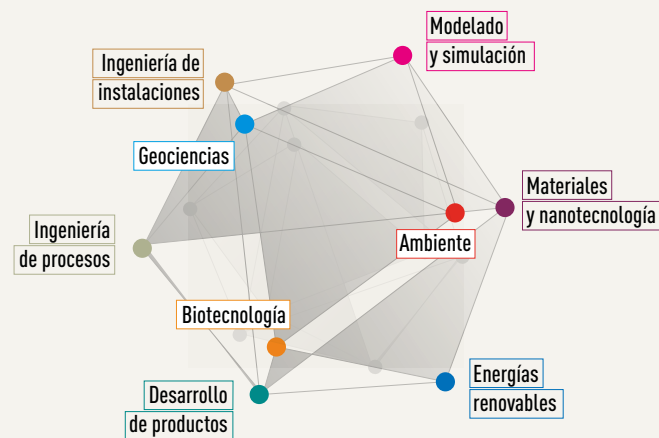

ESPACIOS DE INNOVACIÓN

Vinculación estratégica para el desarrollo energético

Y-TEC apuesta a los **Espacios de Innovación**, una nueva forma de relacionarse con socios clave, para **fortalecer el desarrollo de la industria energética**.

Los **Espacios de Innovación** son ámbitos impulsados por Y-TEC para complementar **capacidades científicas** con instituciones públicas y privadas, que permitan generar productos tecnológicos de alto impacto.

La compañía lidera el desafío de potenciar capacidades en las siguientes áreas de conocimiento:

La complementación de capacidades en cada área es una oportunidad para Y-TEC y para cada institución.

Aporte de los Espacios de Innovación: